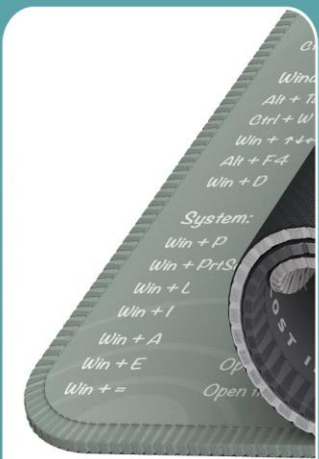

**SMARA  
CURATIONS**  
Crafting Memories

**Non-Slip Base**

**PORTRONICS**

# COMFIPAD 3 Mouse Pad

POR 2817 (Grey)

**MRP: ₹ 399**

**Stitched Edges**

**Windows Shortcut Markings**

- Shift + F2 Insert Comment
- Ctrl + A Select All
- Ctrl + B Bold
- Ctrl + L Create Table
- Alt + F1 Create Chart
- Ctrl + D Fill Down Command
- Ctrl + 9 Hide the Rows
- Ctrl + 0 Hide the Columns
- Alt + H Wrap Cell Text